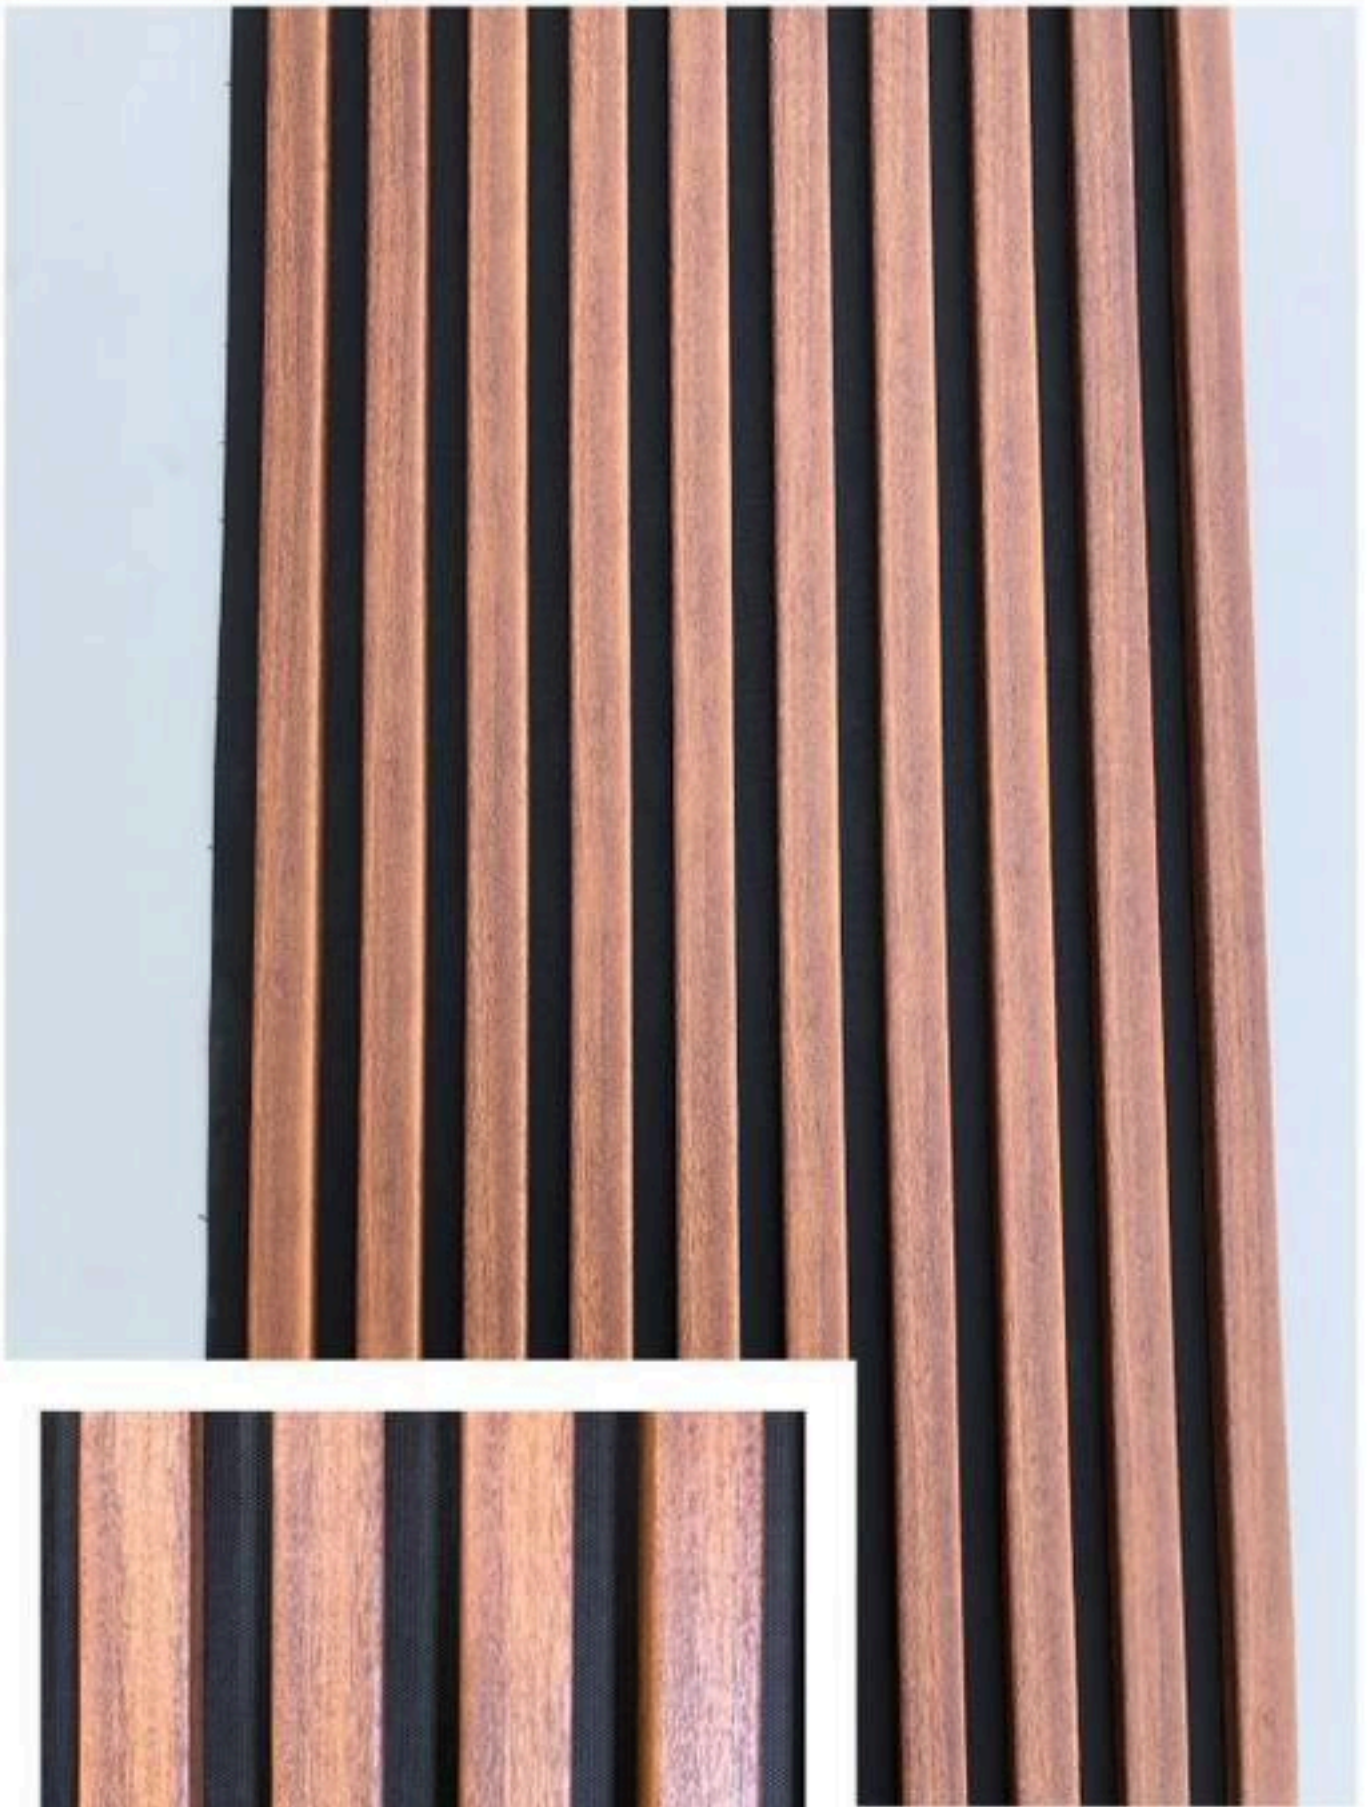

رنگبندی ترمووال آکوستیک

سفید
صدفی
کد: 105

رنگبندی ترمووال آکوستیک

نقره ای

رنگبندی ترمووال آکوستیک

گردویی
ایتالین

رنگبندی ترمووال آکوستیک

سفید