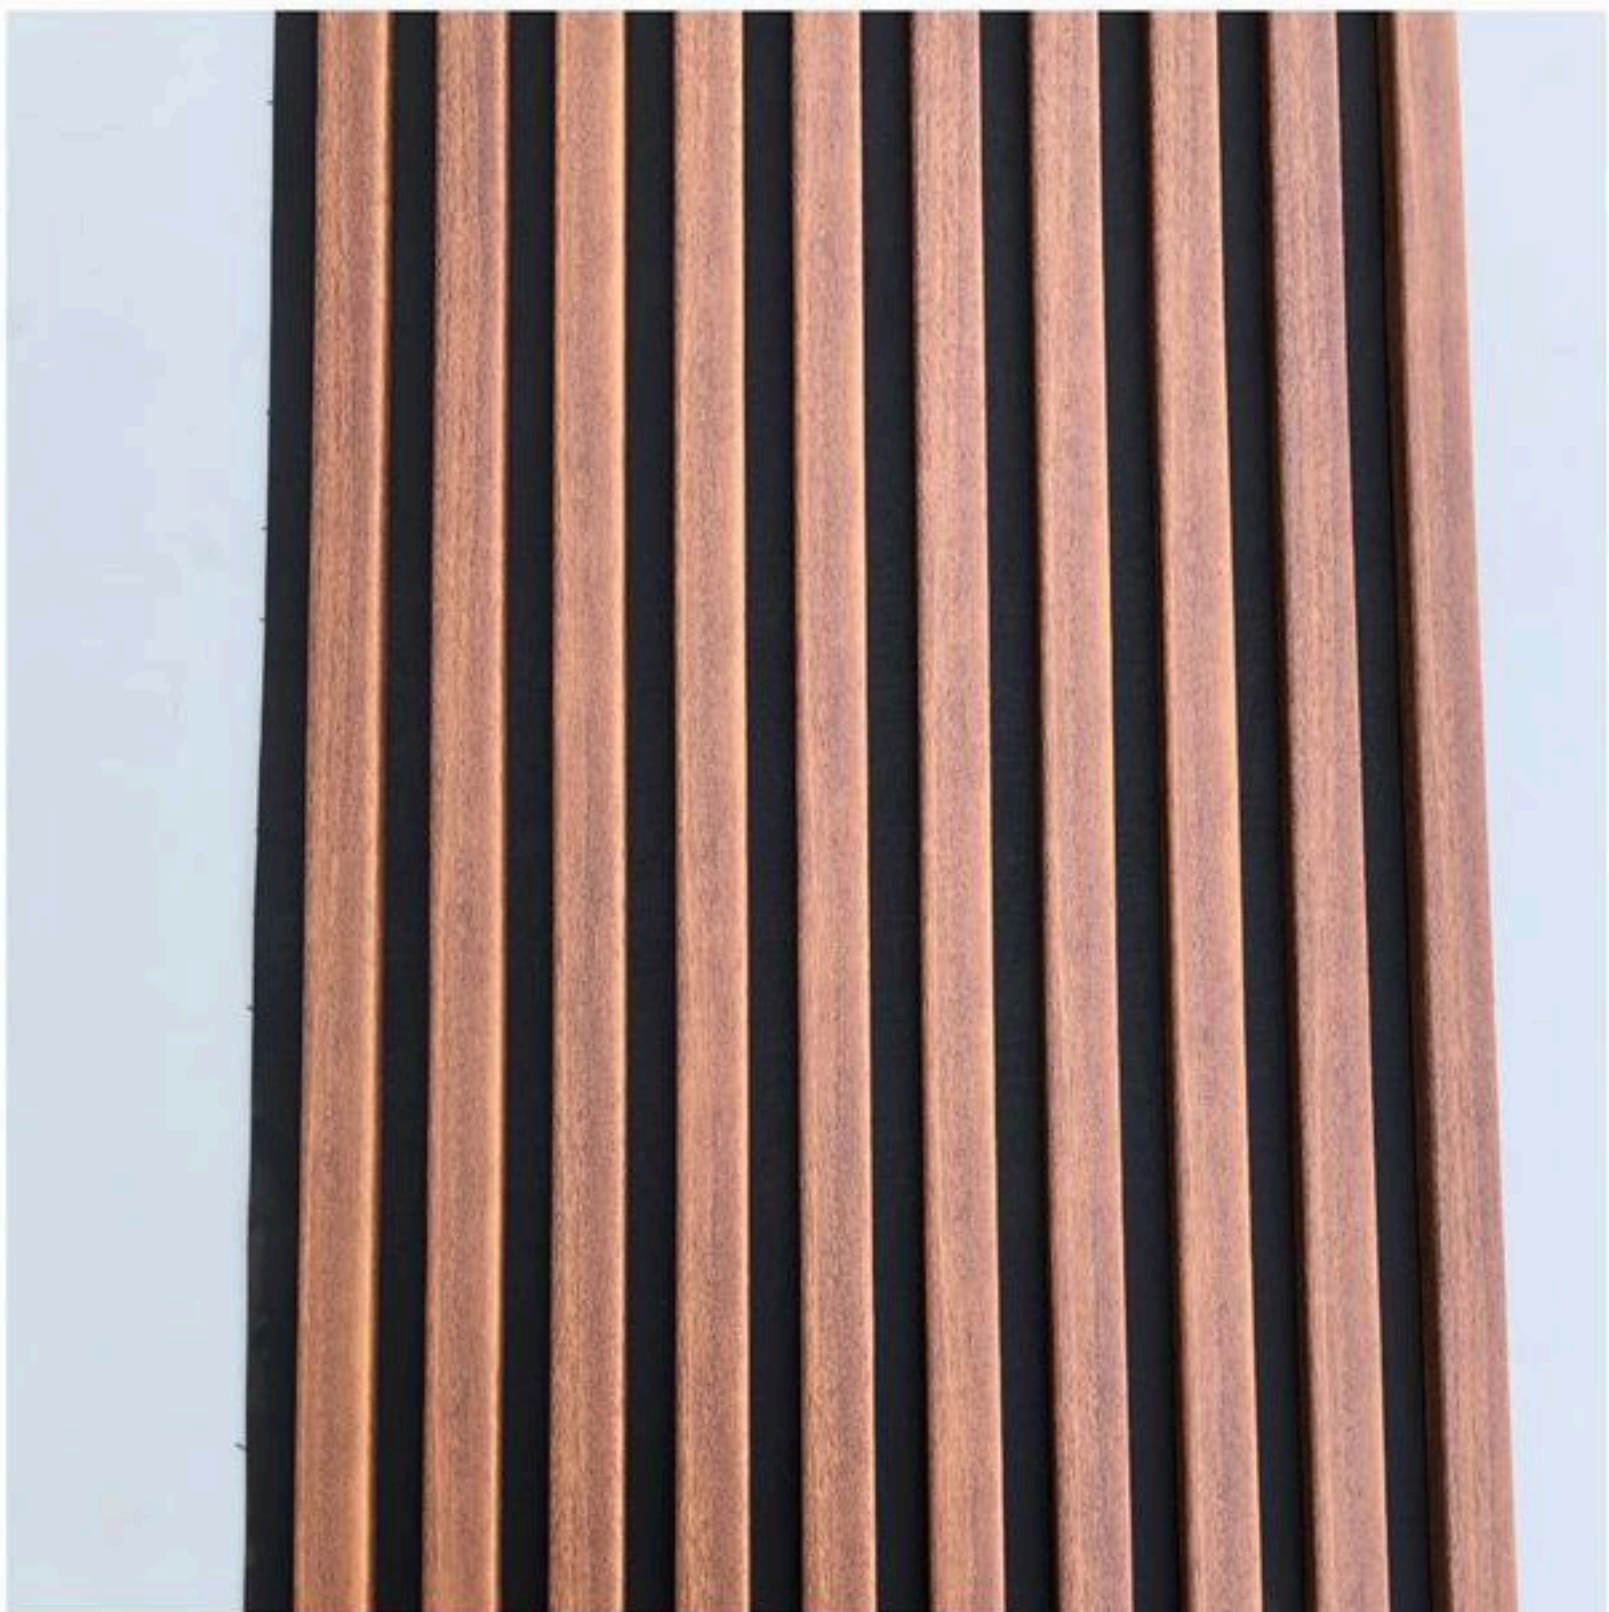

صاف

کد: 105

رنگبندی ترمووال آکوستیک

گردویی بلوطی

D20_72

ابعاد

20 در ۲۸۰

گردویی
ایتالین